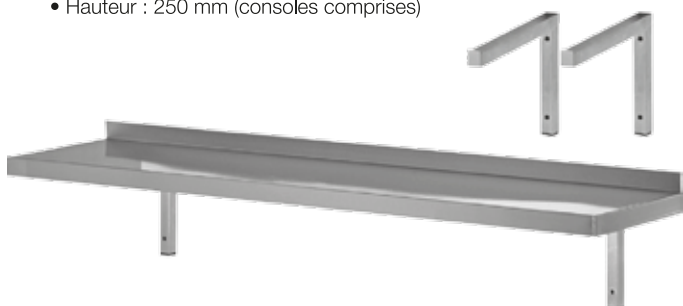

DESSERTTE

- Construction en inox
- Pied en inox réglable en hauteur

OUVERTE

A PORTES COULISSANTES

TABLE FILANTE

- Construction en inox
- Modèle plein : avec dossieret arrière de 30 mm
- Consoles tubulaires soudées en tube de 25x25 mm
- 3 consoles à partir de 1500 mm
- Hauteur : 250 mm (consoles comprises)

INOX AISI 430

Code	Désignation	Inox	Dim. LxPxH (mm)
3BB00	Desserte ouverte avec dossieret	430	500x600x850
3BB01	Desserte ouverte avec dossieret	430	850x600x850
3BB03	Desserte ouverte avec dossieret	430	1000x600x850
3BB04	Desserte ouverte avec dossieret	430	1200x600x850
3BB06	Desserte ouverte avec dossieret	430	1400x600x850
3BB07	Desserte ouverte avec dossieret	430	1500x600x850
3BB09	Desserte ouverte avec dossieret	430	1600x600x850
3BB10	Desserte ouverte avec dossieret	430	1850x600x850
3BB11	Desserte ouverte avec dossieret	430	2300x600x850

INOX AISI 304

3BB02	Desserte ouverte avec dossieret	304	850x600x850
3BB05	Desserte ouverte avec dossieret	304	1200x600x850
3BB08	Desserte ouverte avec dossieret	304	1500x600x850

Autres dimensions, nous consulter.