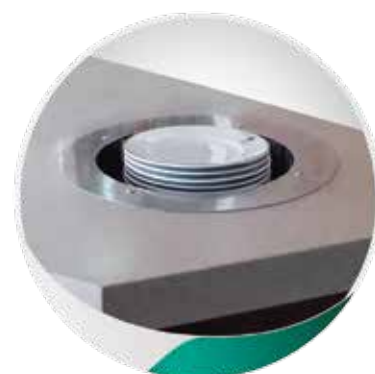

### Superstructure en inox, verre et corian

Réf.	Code	Dim. LxPxH (mm)
SSB13	1JS01	-
SSB15	1JS02	-

### Monte-assiette neutre

- Construction en inox AISI 304

Réf.	Code	Dim. ØxH (mm)	P. Net (Kg)
MAN28	20IP601	370x739	4
MAN34	20IP603	430x739	4

### Monte-assiette chauffant

- Construction en inox AISI 304

Réf.	Code	Tension (v)	Puissance (W)	Température (°c)	Dim. ØxH (mm)	P. Net (Kg)
MAC28	20IP605	220 v	400	30-80	370x739	10